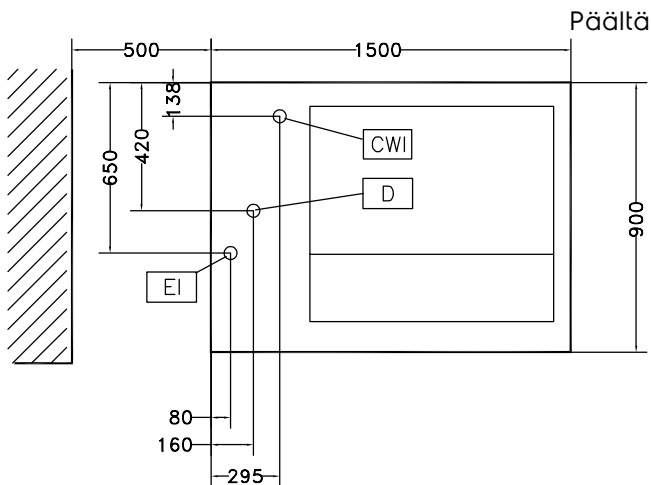

Ominaisuudet

- Työskentelypinta elintarvikehyväksytyä materiaalia.
- Altaan kaksoiskalteva pohja mahdollistaa laitteen automaattisen puhdistuksen.
- Helposti irrotettavat rei'itetyt ruostumattomat teräsuodattimet
- Pesualtaan muodolla saavutetaan tehokas veden pyörre.
- Pehmeätoiminen manuaalinen kuulaventtiili säätää pesuveden syöttöä ja painetta.
- Vedentulo laitteeseen tapahtuu magneettiventtiilin kautta.
- Yksinkertainen ohjauspaneeli, jossa altaan tyhjennyskytkimellä ja nupilla säädetään kiertoveden voimakkuutta.
- Jakson kesto 2-3 minuuttia.
- Asennettu säädettäville RST jaloille.
- Suojausluokka IP25, suojaa konetta vesisuihkuilta sekä kiinteiltä partikkeleilta (isommat kuin 6 mm).

Rakenne

- Valmistettu AISI 304 ruostumattomasta teräksestä.
- Altaiden kapasiteetti 10 kg kevyitä vihanneksia tai 40 kg raskaita vihanneksia jaksoa kohti.

HYVÄKSYNTÄ: _____

CWI = Kylmän veden sisääntulo
 D = Poisto
 EI = Sähköliitäntä

Sähkö

Jännite:

660033 (LV300)

400 V/3N ph/50 Hz

Kokonaisteho:

1.1 kW

Vesi

Poistoputken koko:

Kapasiteetti per jakso -
 raskaat vihannekset

40 kg

Ulkomitat, leveys:

1500 mm

Ulkomitat, syvyys:

900 mm

Ulkomitat, korkeus:

850 mm