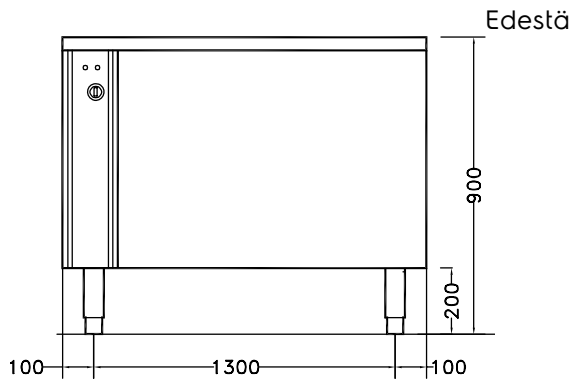

CWI = Kylmän veden sisääntulo
D = Poisto
EI = Sähköliitäntä