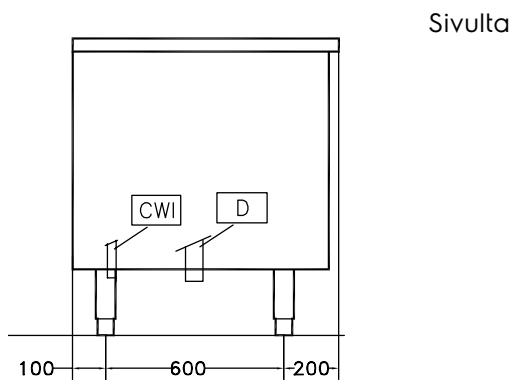

Rakenne

- Valmistettu AISI 304 ruostumattomasta teräksestä.
- Altaiden kapasiteetti 10 kg kevyitä vihanneksia tai 40 kg raskaita vihanneksia jaksoa kohti.

HYVÄKSYNTÄ: _____

CWI = Kylmän veden sisääntulo
 D = Poisto
 EI = Sähköliitäntä

Sähkö

Jännite:

660033 (LV300)

400 V/3N ph/50 Hz

Kokonaisteho:

1.1 kW

Vesi

Poistoputken koko:

Kapasiteetti per jakso -
 raskaat vihannekset

40 kg

Ulkomitat, leveys:

1500 mm

Ulkomitat, syvyys:

900 mm

Ulkomitat, korkeus:

850 mm